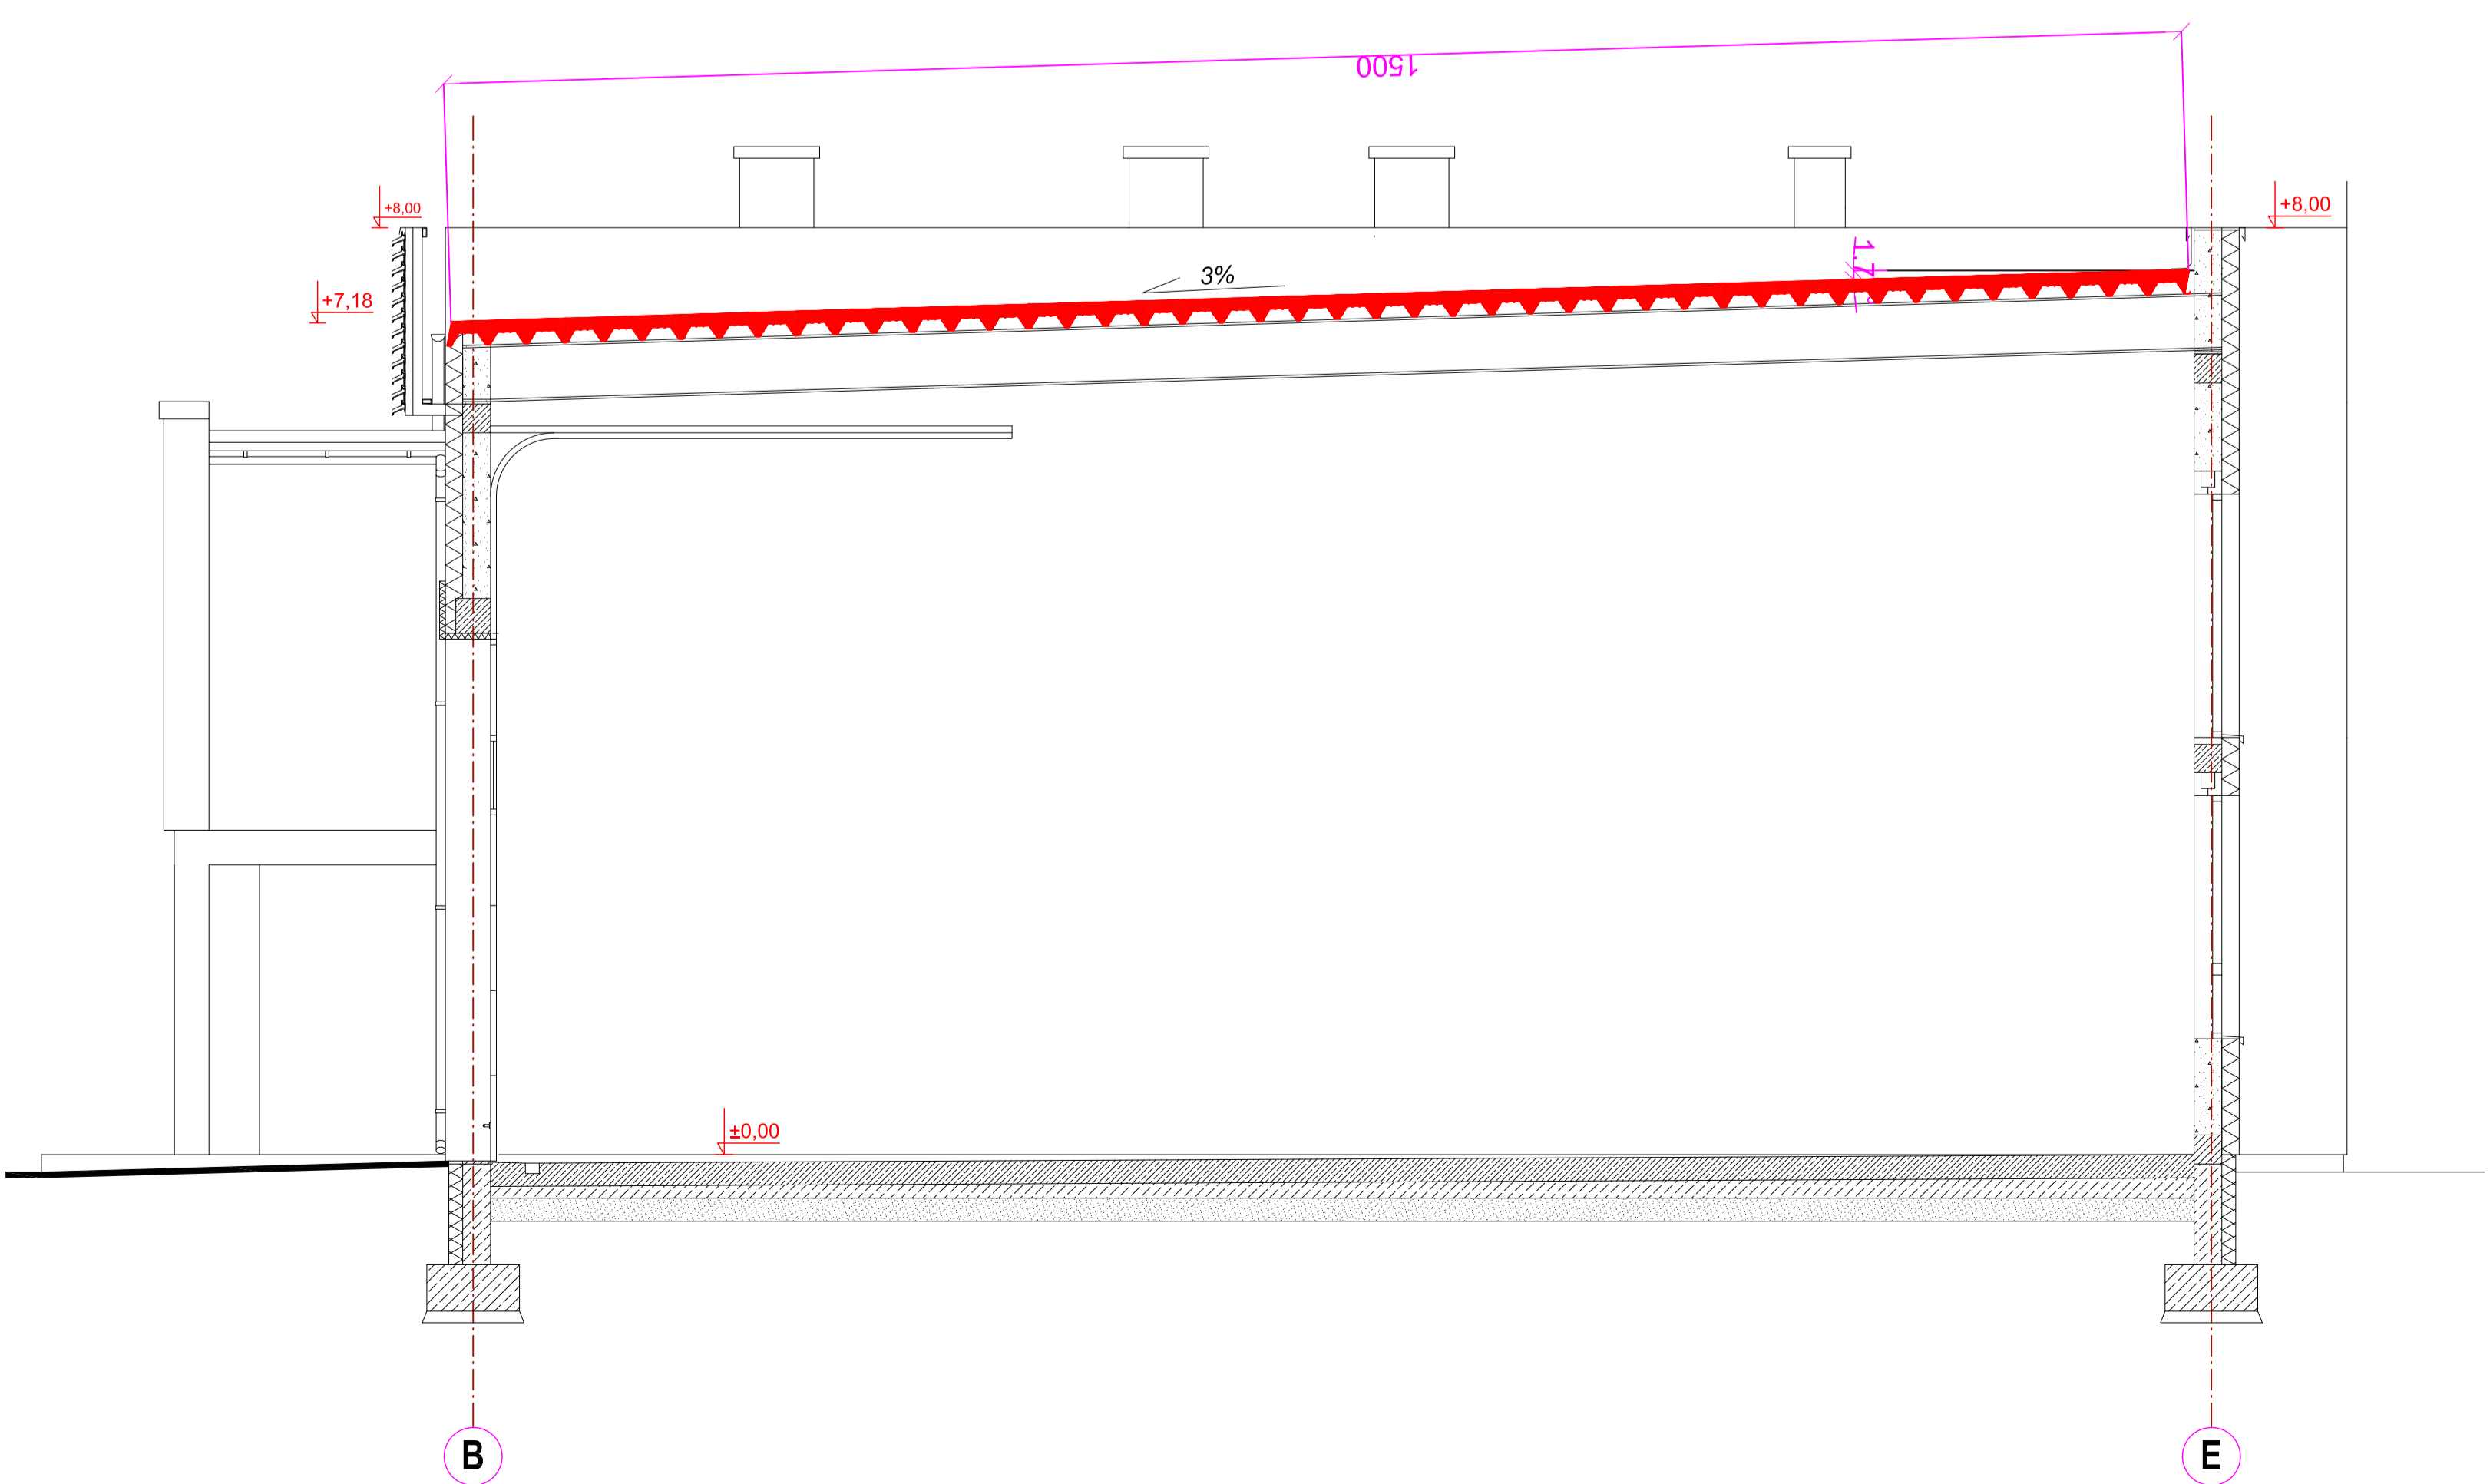

Płyty warstwowe KINSPAN KS 1000 X-dek
XD-100, gr. 0,9 mm
l=5760 mm, sz. 4

Płyty warstwowe KINSPAN KS 1000 X-dek
XD-100, gr. 0,9 mm
l=12960 mm, sz. 15

Płyty warstwowe KINSPAN KS 1000 X-dek
XD-100, gr. 0,9 mm
l=12960 mm, sz. 16

↑ kierunek montażu
↑ uściśnion kamienią
Płyty warstwowe KINSPAN KS 1000 X-dek
XD-100, gr. 0,9 mm
l=3600 mm, sz. 2

PRZEKRÓJ E-E 1:100

PRZEKRÓJ A-A 1:100