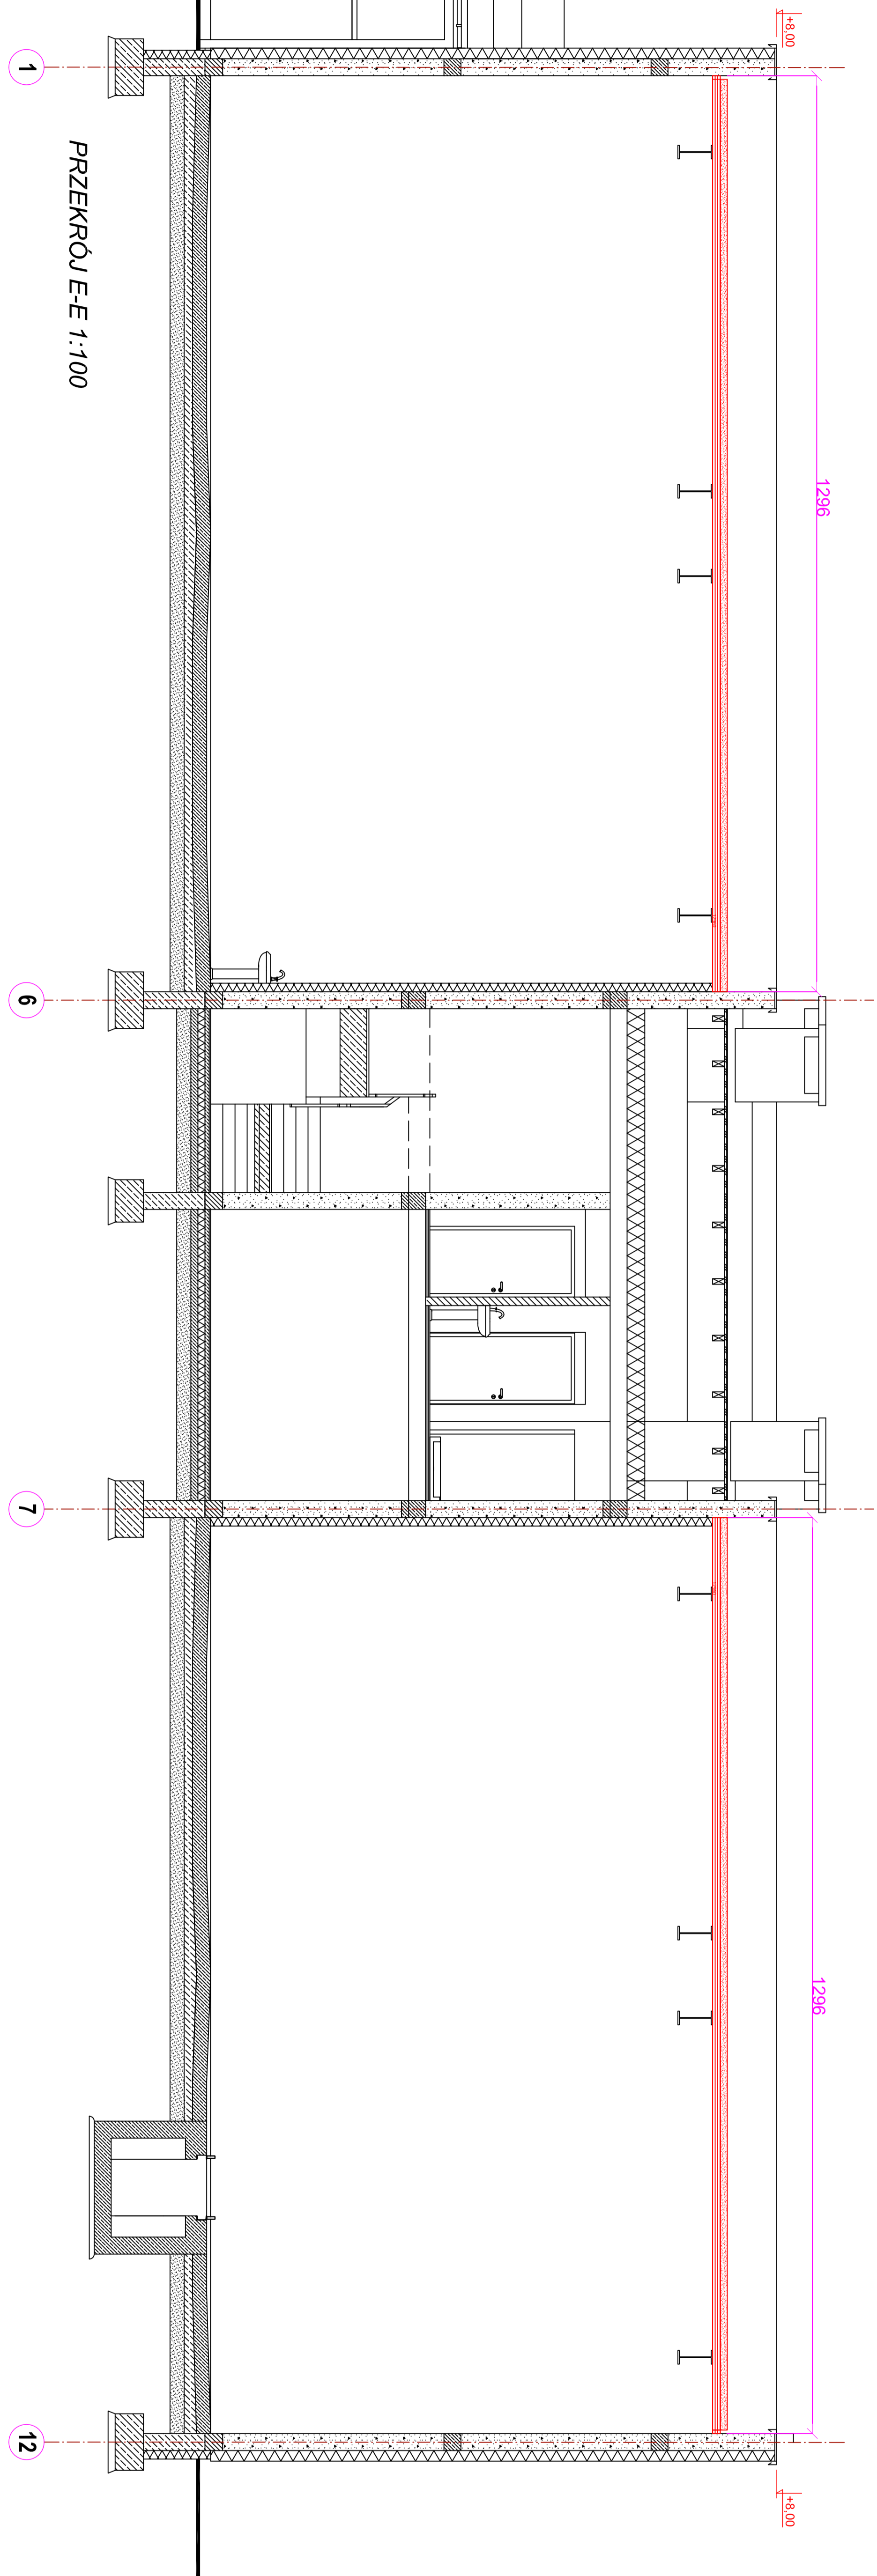

Płyty warstwowe KINSPAN KS 1000 X-dek
XD-100, gr. 0,9 mm
l=5760 mm, sz. 4

Płyty warstwowe KINSPAN KS 1000 X-dek
XD-100, gr. 0,9 mm
l=12960 mm, sz. 15

Płyty warstwowe KINSPAN KS 1000 X-dek
XD-100, gr. 0,9 mm
l=12960 mm, sz. 16

↑ kierunek montażu
↑ uściśnion kamienią
Płyty warstwowe KINSPAN KS 1000 X-dek
XD-100, gr. 0,9 mm
l=3600 mm, sz. 2

PRZEKRÓJ E-E 1:100

PRZEKRÓJ A-A 1:100