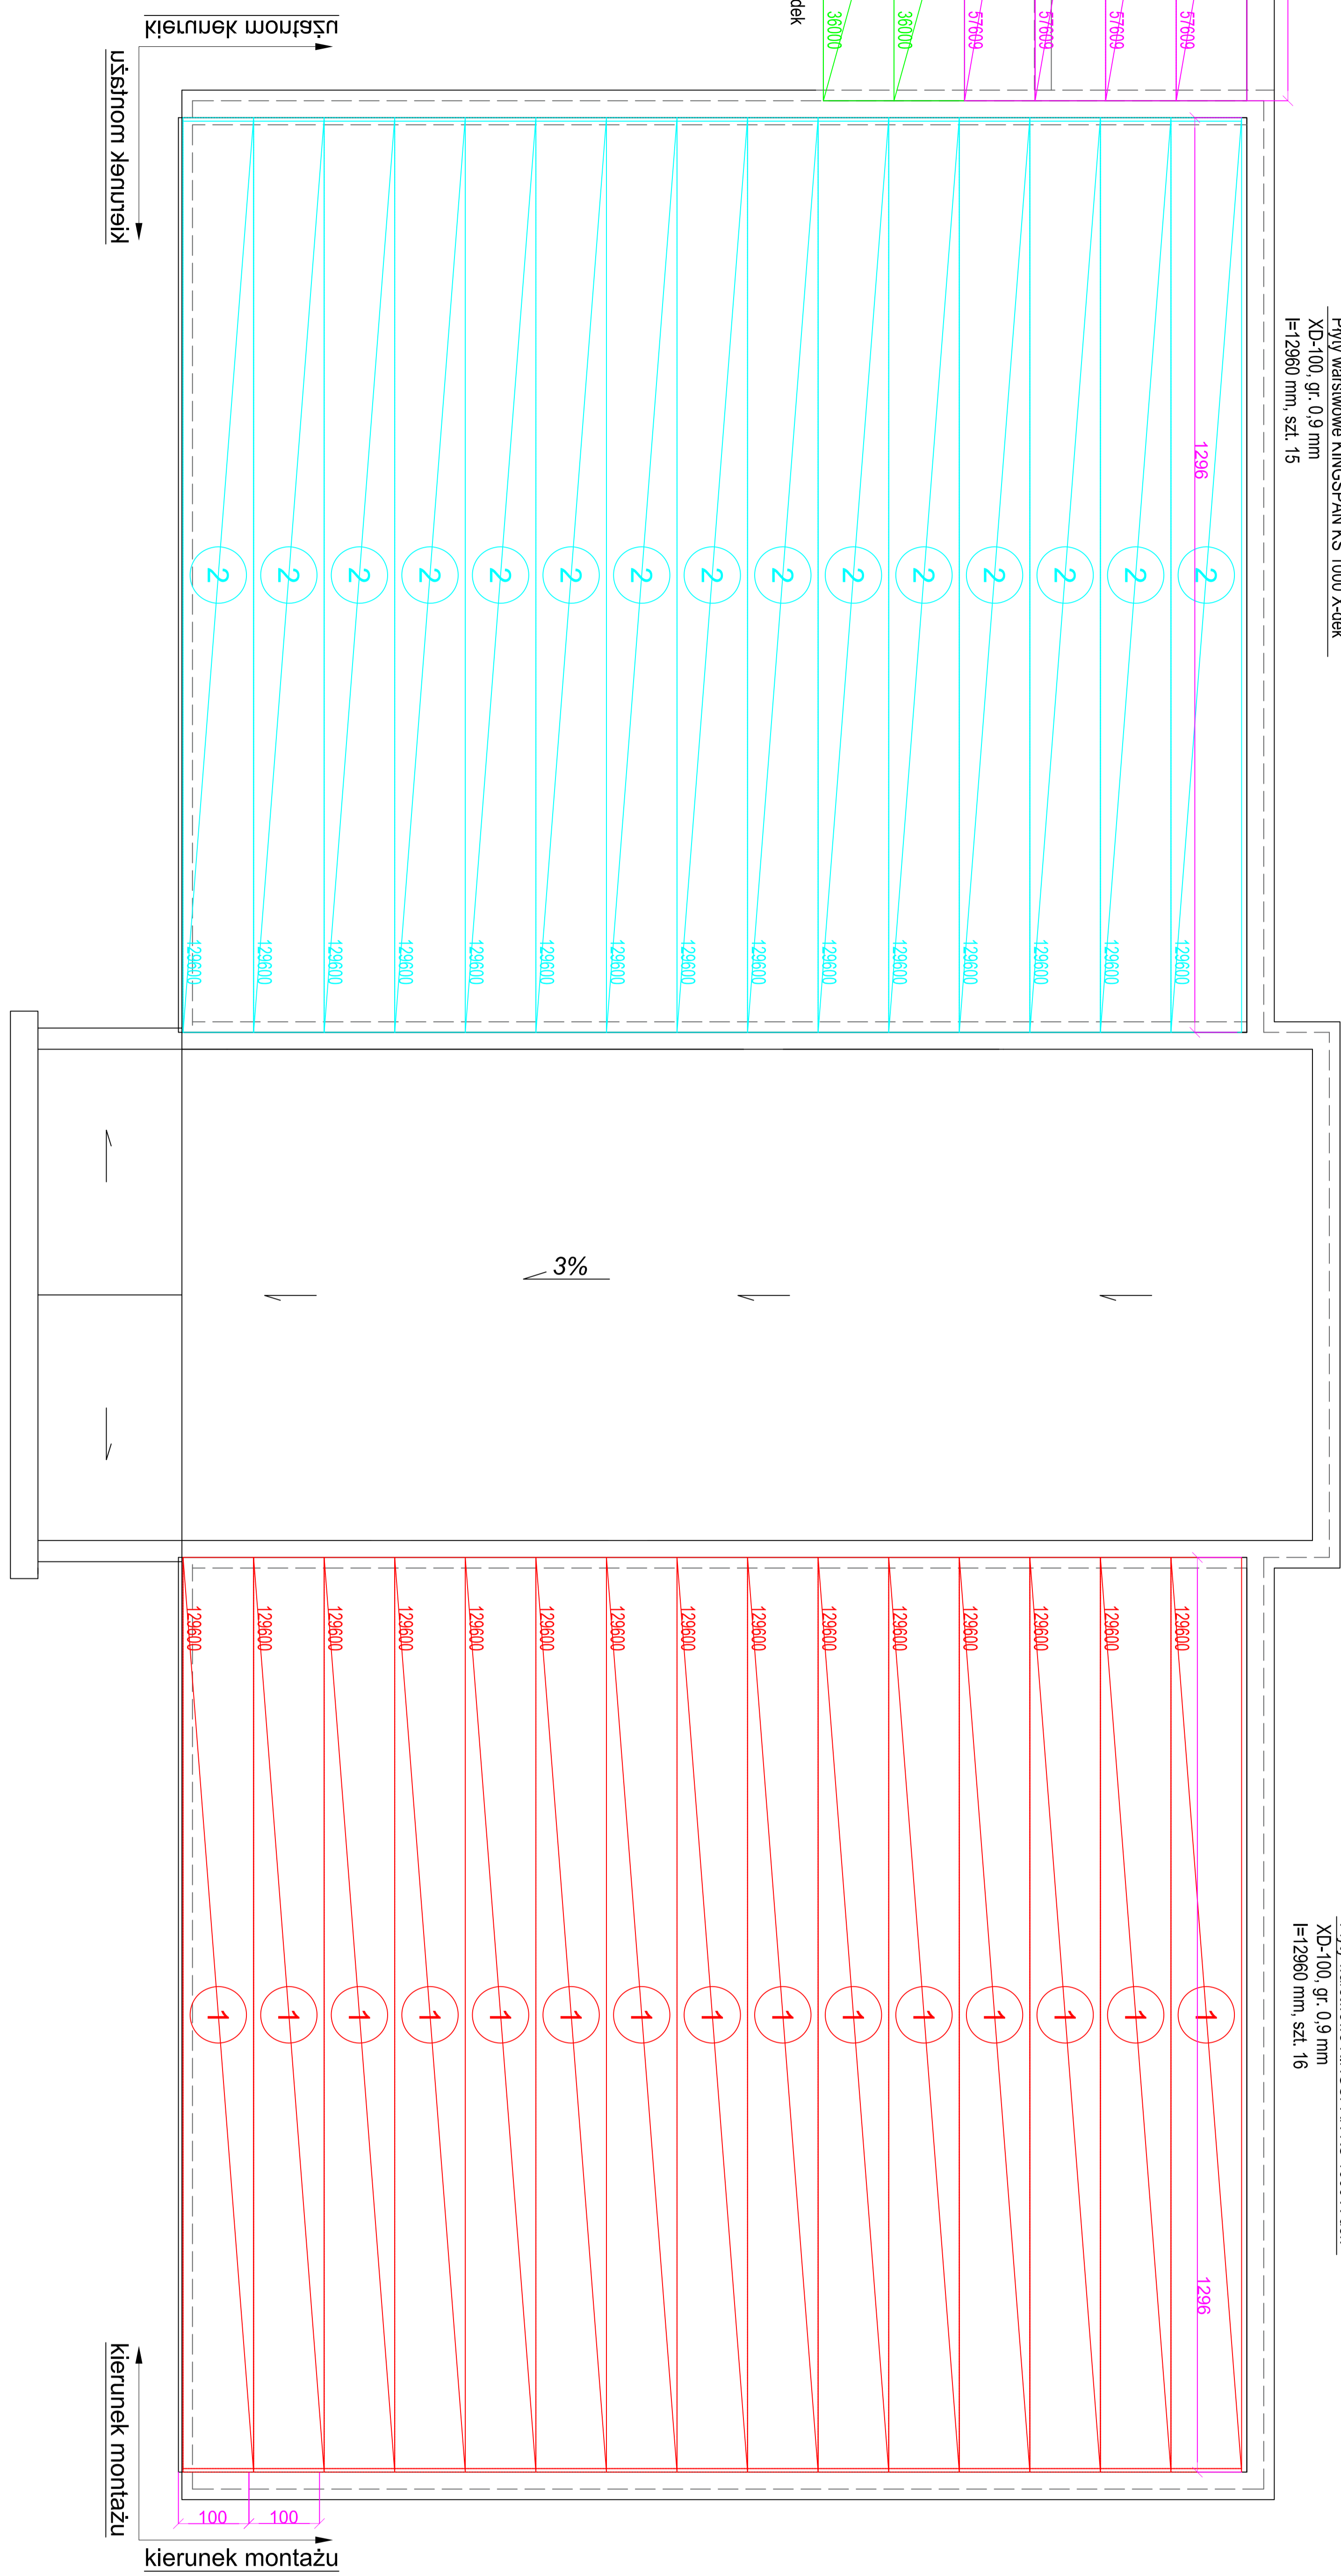

Płyty warstwowe KINSPAN KS 1000 X-dek
XD-100, gr. 0,9 mm
l=5760 mm, sz. 4

Płyty warstwowe KINSPAN KS 1000 X-dek
XD-100, gr. 0,9 mm
l=12960 mm, sz. 15

Płyty warstwowe KINSPAN KS 1000 X-dek
XD-100, gr. 0,9 mm
l=12960 mm, sz. 16

↑ kierunek montażu
↑ uściśnion kamienią
Płyty warstwowe KINSPAN KS 1000 X-dek
XD-100, gr. 0,9 mm
l=3600 mm, sz. 2

PRZEKRÓJ E-E 1:100

PRZEKRÓJ A-A 1:100