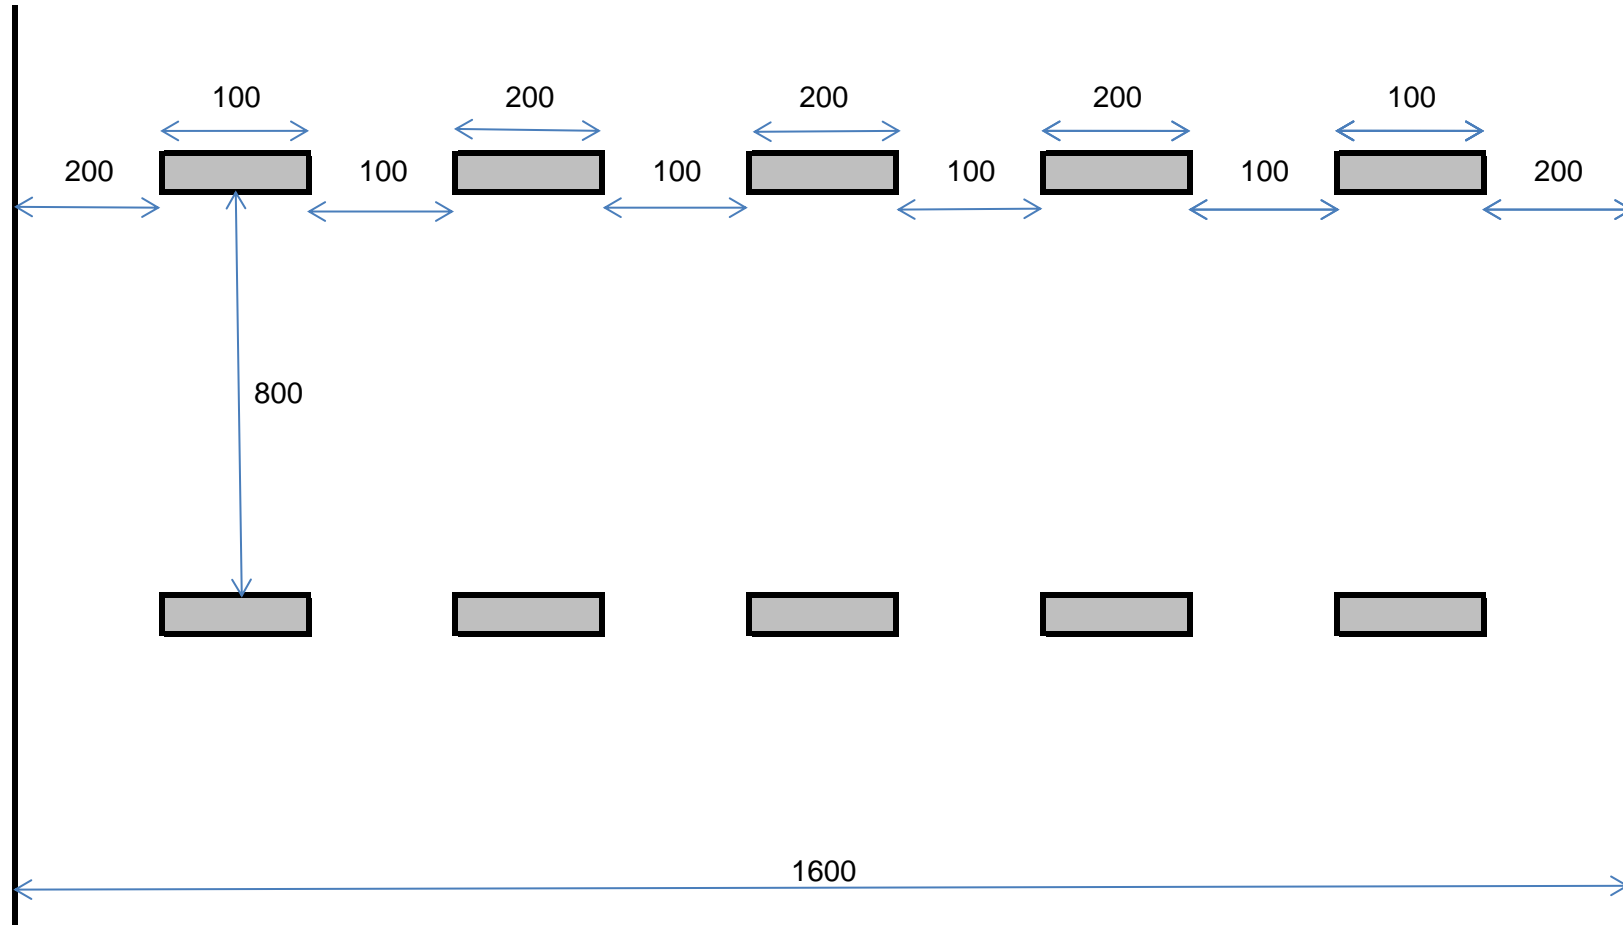

## Taśma numer 2

szerokość taśmy 1600 mm  
wysokość progów 40 mm  
długość całkowita 32 000 mm