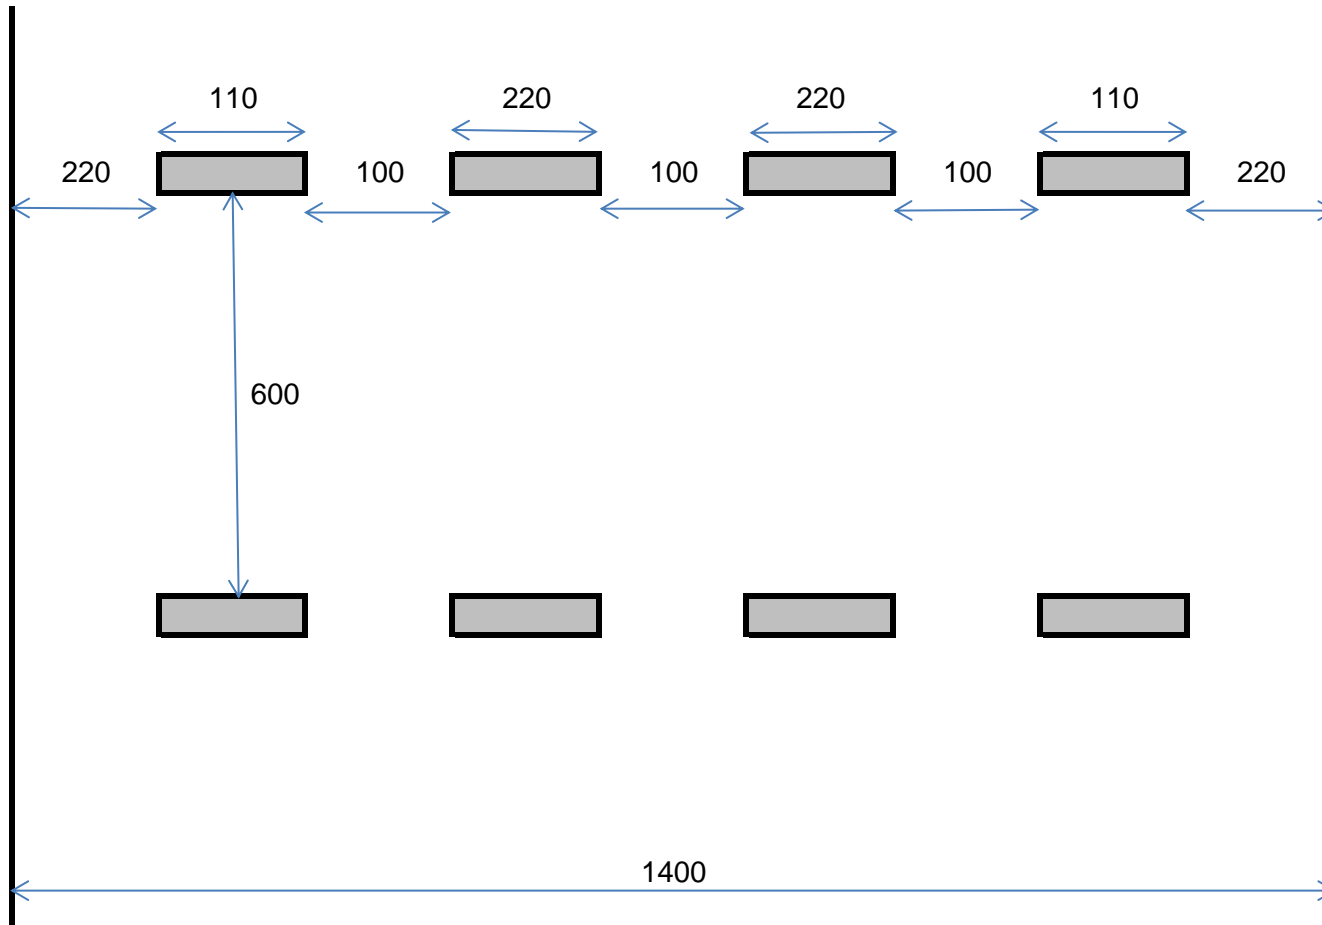

### Taśma numer 5

szerokość taśmy 1400 mm  
wysokość progów 40 mm  
długość całkowita 27 000 mm