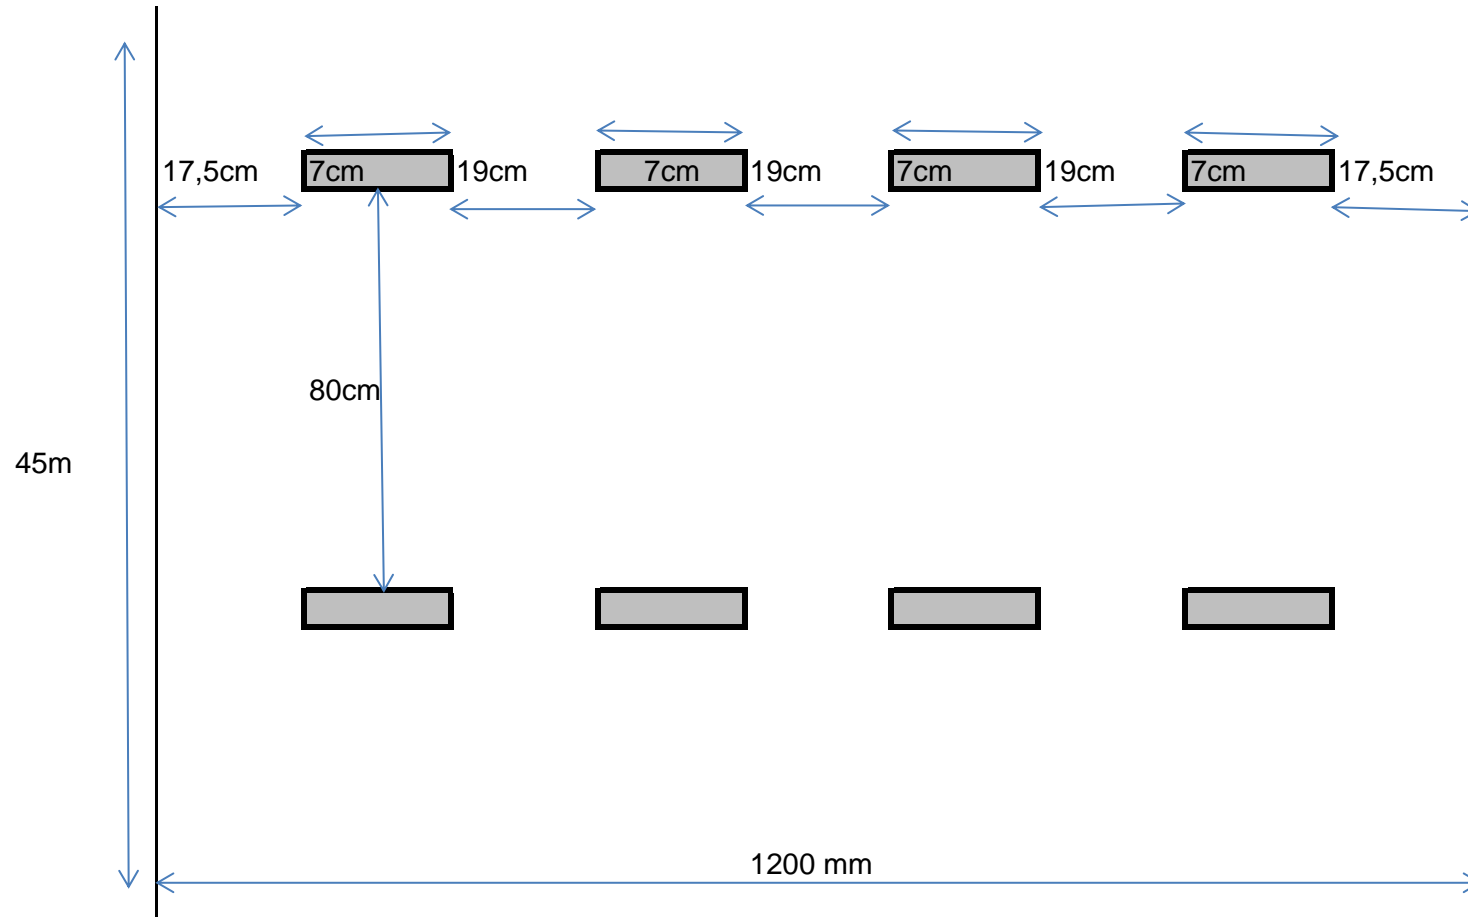

Taśma numer 9

szerokość taśmy 1200 mm
wysokość progów 20 mm
długość całkowita 45 000 mm