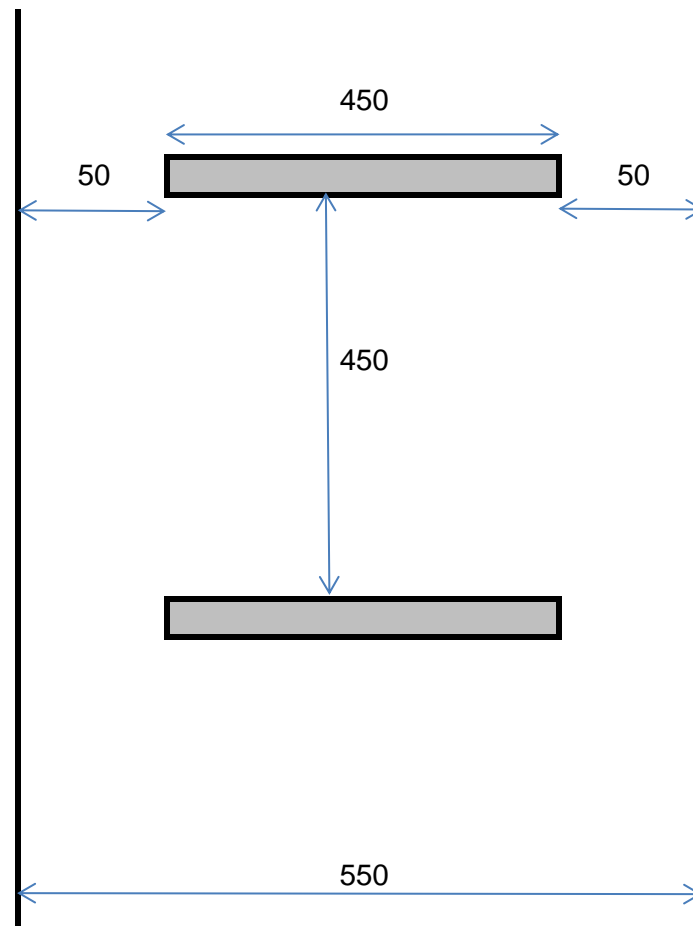

## Taśma separatora magnetycznego 0-80 mm

szerokość taśmy 550 mm  
wysokość progów 20 mm  
długość całkowita 3160 mm  
TAŚMA ZAMKNIĘTA !